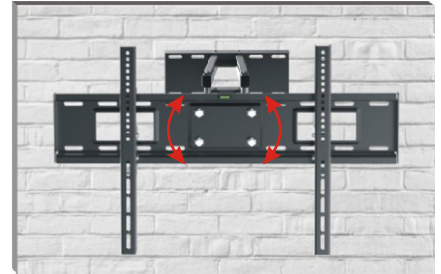

Łatwa regulacja poziomu