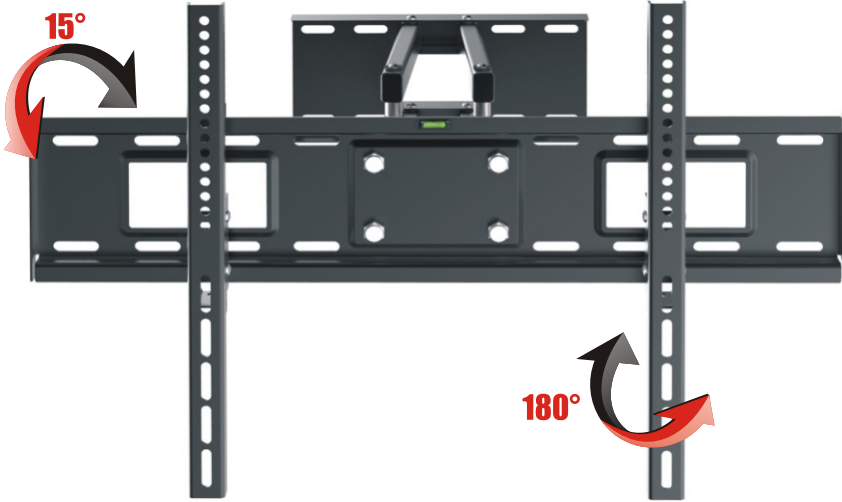

HAMMER 23"~70"