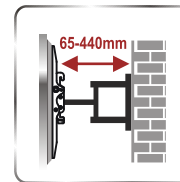

Wall distance /
Wandabstand /
Odległość od ściany