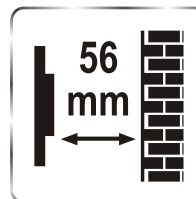

AX FLEXI SLIM 13"~42"

WALL MOUNT FOR PLASMA / LCD / LED
WANDHALTERUNG FÜR PLASMA / LCD / LED
UCHWYT DO TELEWIZORÓW PLASMA / LCD / LED

Screen size /
TV Format /
Rozmiar ekranu

Max weight /
Max. Belastung /
Maksymalna waga

All fixings included /
Zubehör /
Akcesoria do montażu

Wall distance /
Wandabstand /
Odległość od ściany

Easy & fast installation /
Einfache und schnelle Installation
Szybka i łatwa instalacja

Colour /
Farbe /
Kolor

Tilt: -5°/+15°
Neigbarkeit: -5°/+15°
Nachylenie: -5°/+15°

Swivel: 60°
Schwenkbarkeit: 60°
Kąt obrotu: 60°

VESA:
200x200mm
(MAX)

MADE IN P.R.O.C.