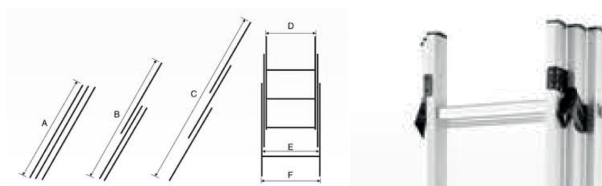

ALPINA ALP.RE1000

Norm
EN 131

Max
Height
5.9 m

Max
Load
150kg

Extension ladder
Drabina rozkładana
Verlängerungsleiter
Escalera de extensión
Подовжувальна драбина

TYPE	No. of STEP	A(cm)	B(cm)	C(cm)	D(cm)	E, F (cm)	N.W(kg)	Packing size(cm)
ALPRE1000	3x9	254	422	590	33	41, 46	12.6	254x46x16

Complies with EN131- the European safety standard
Domestic and industrial use
Non-slip aluminum treads
Specially designed strong structure
Wide-spaced non-slip feet
Easy to operate, easy to carry & easy to storage