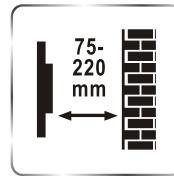

Wall distance /
Wandabstand /
Odległość od ściany